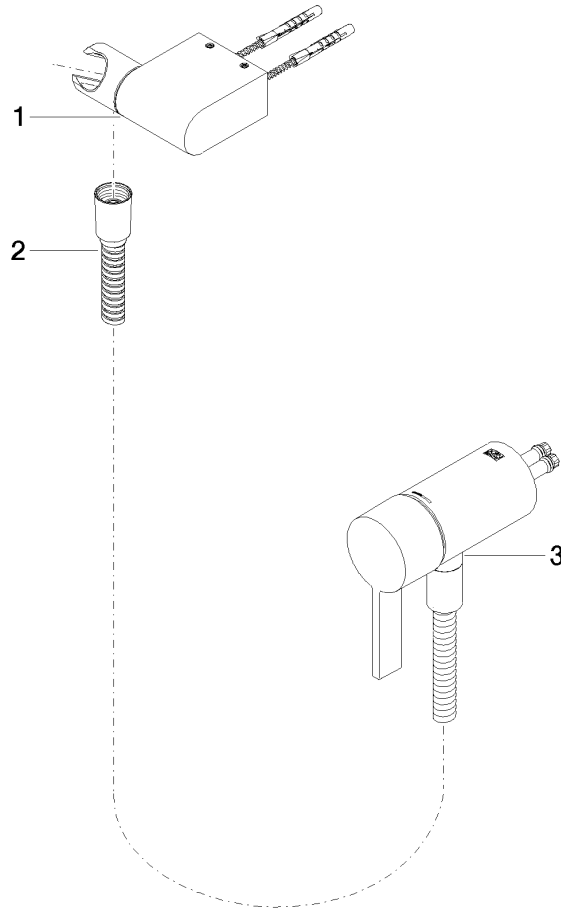

**Accessoires requis**

- Fixation murale à encastrer -** 35 050 970 90
- profondeur de montage max. 105 mm
  - profondeur de montage mini. 80 mm

**Accessoires requis**

- Douchette à main - Chrome** 28 017 979-00

Mitigeur monocommande encastré avec raccord de douche intégré avec  
douchette à main sans douchette - Chrome

IMO

36 002 970  
mm [inches]

Certificats

Belgaqua\_21-025- WRAS\_2011027. LGA\_29928.  
27\_1.

### Liste des pièces de rechange

N°	Article Numéro	Désignation	Fréquence de montage	Délai de livraison
1	28 060 970-00	Support de douchette pivotant - Chrome	1	10
2	28 322 970-00	Flexible métallique de douche 1/2" x 3/8" x 1750 mm - Chrome	1	2
3	36 050 970-00	Mitigeur monocommande encastré avec raccord de douche intégré - Chrome	1	10