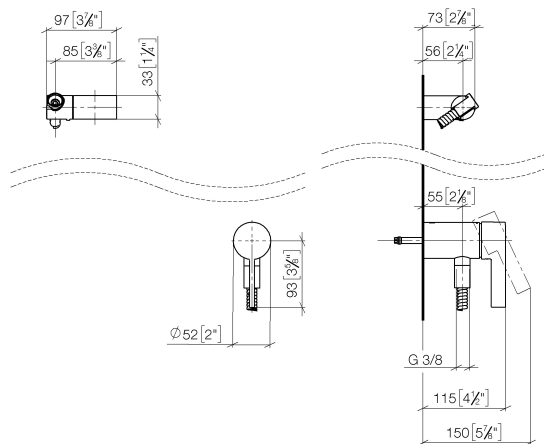

**Accessoires requis**

- Fixation murale à encastrer -** 35 050 970 90
- profondeur de montage max. 105 mm
  - profondeur de montage mini. 80 mm

**Accessoires requis**

- Douchette à main - Chrome** 28 017 979-00

**Accessoires requis**

- Douchette à main FlowReduce - Chrome** 28 012 979-00 0010

**Accessoires requis**

- Douchette à main - Chrome** 28 012 979-00

**Accessoires requis**

- Douchette à main FlowReduce - Chrome** 28 018 979-00 0010

Mitigeur monocommande encastré avec raccord de douche intégré avec  
douchette à main sans douchette - Chrome

IMO

36 002 970  
mm [inches]

Certificats

Belgaqua\_21-025- WRAS\_2011027. LGA\_29928.  
27\_1.

### Liste des pièces de rechange

N°	Article Numéro	Désignation	Fréquence de montage	Délai de livraison
1	28 060 970-00	Support de douchette pivotant - Chrome	1	10
2	28 322 970-00	Flexible métallique de douche 1/2" x 3/8" x 1750 mm - Chrome	1	2
3	36 050 970-00	Mitigeur monocommande encastré avec raccord de douche intégré - Chrome	1	10